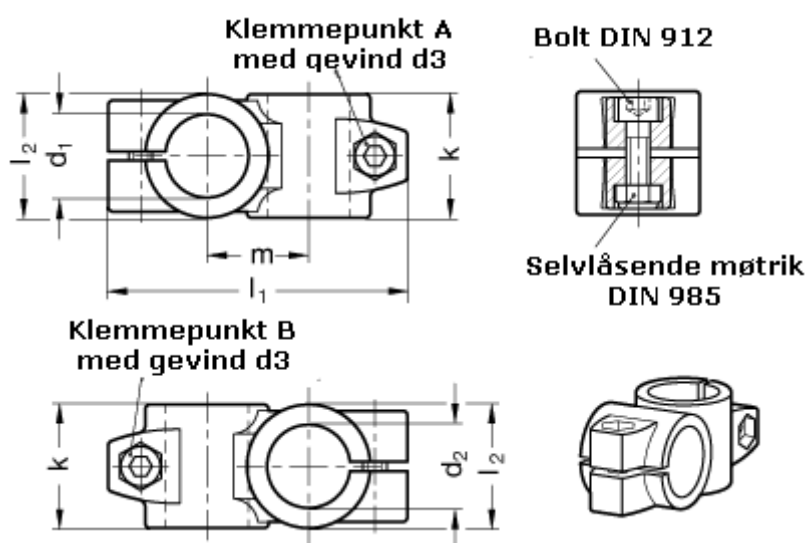

Varenummer: 20132B40B40562SW  
Beskrivelse: E+G Krydsforbinder  
GN 132-B40-B40-56-2-SW

## Mål

d1	= 40
d2	= 40
d3	= M10
k	= 56
l1	= 125.0
l2	= 56
m	= 45

Vippehåndtag = GN 911-M10-40 skal bestilles separat